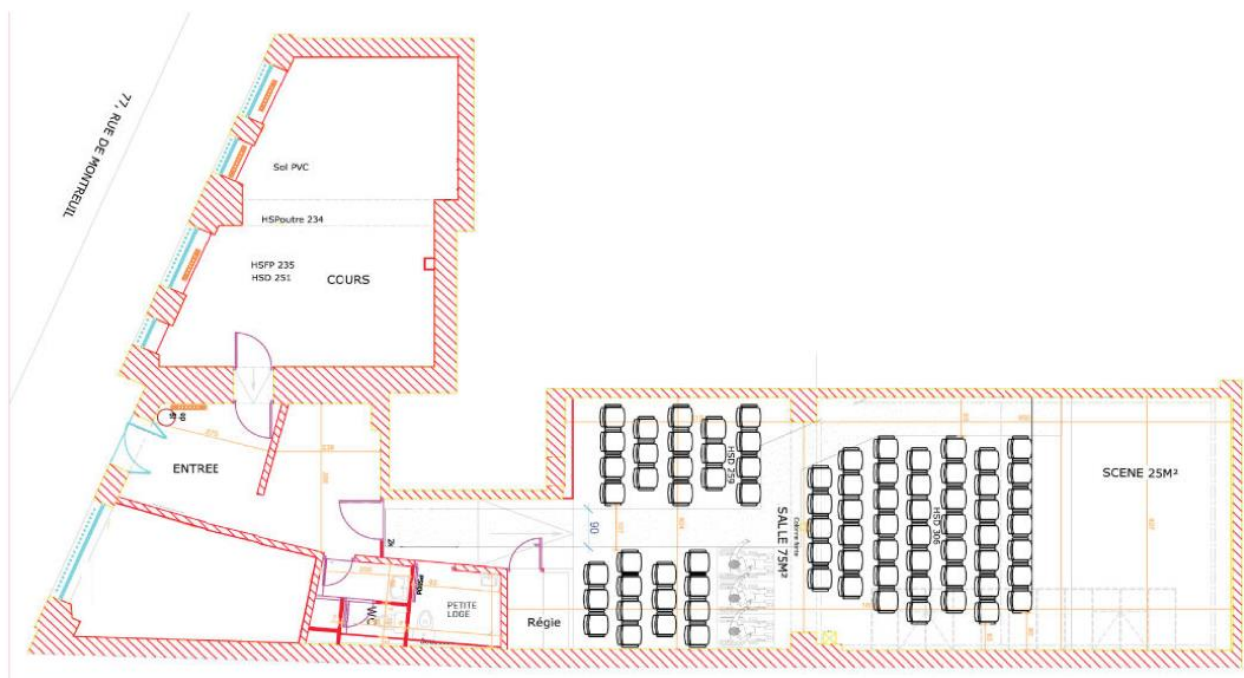

Lumière : 12 circuits

- Gradateurs : 2 Blocs Stager 6 x10A
- Console : - console lumière Jester12/24 Zero88, programmable avec 12 voies indépendantes

Projecteurs

- 10 pars 30 + 6 pars 54
- 8 mini PC 300 ADB
- 2 mini découpes ETC (source four CE mini) avec porte gobo taille E 1
- 2 PAR LED RGBWAUV (en latéral)
- 2 PAR LED RGBW (en contre)
- PC 1kw avec platine intégrée à la lyre

Divers (conditions d'utilisation à préciser contractuellement)

Vidéo projecteur - boule à facettes - Piano Clavinova - Piano droit

4 - LOGES

Petite loge avec toilettes, point d'eau et miroir, en fond de salle pour une à quatre personnes ou pour des changements en cours de spectacles. Pas d'entrée en fond de scène.

5 - Plan Comédie Nation