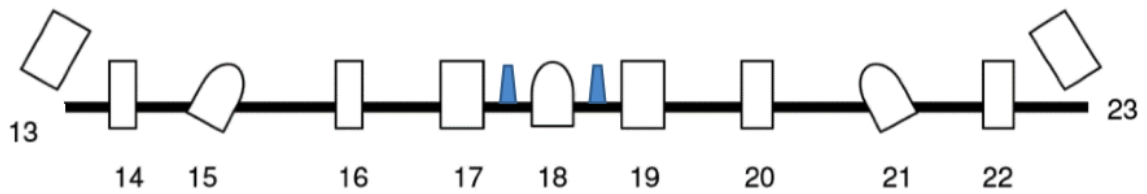

Plan feux : 24 lignes, 12 circuits

Mini PC 300W	PAR 56 300W	PAR 30 100W	Mini Découpe	PAR LED RGBWAUV	PAR LED RGBW