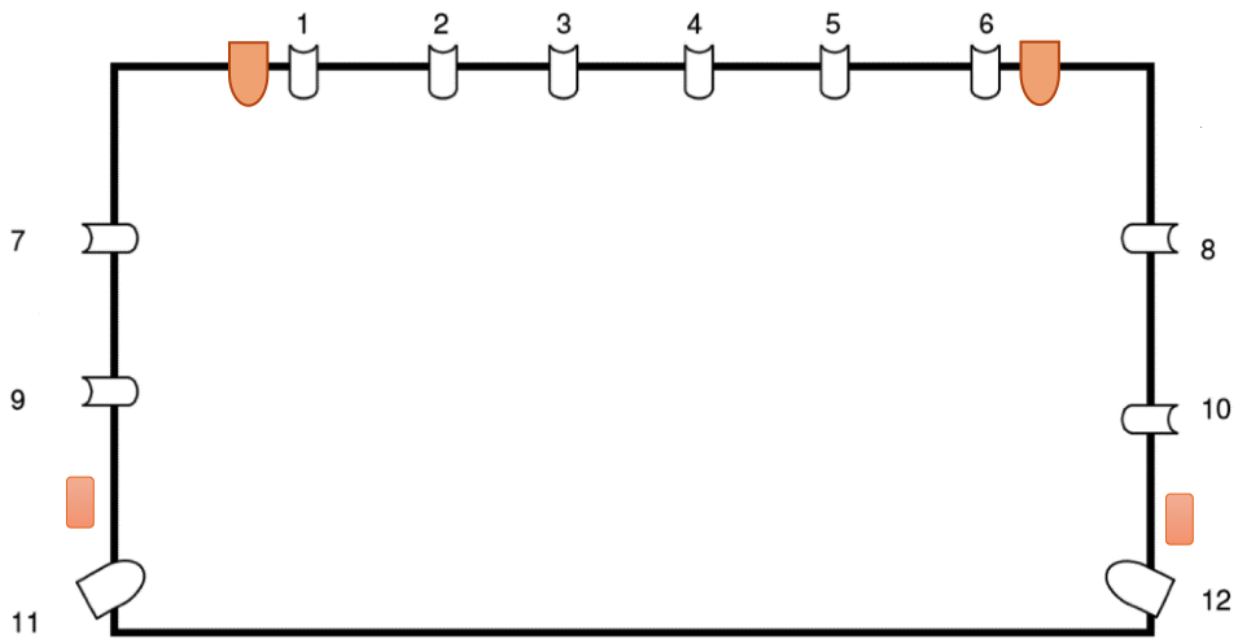

2 - PLATEAU

Surélevé de 50 cm par rapport au public.

Dimensions: ouverture : 6 m x profondeur : 4 m x hauteur : 2,30 m sous perches. La scène est entourée de perches et gouttières fixe permettant la fixation des lumières

Lumière : 12 circuits

- Gradateurs : 2 Blocs Stager 6 x10A
- Console : - console lumière Jester12/24 Zero88, programmable avec 12 voies indépendantes

Projecteurs

- 10 pars 30 + 6 pars 54
- 8 mini PC 300 ADB
- 2 mini découpes ETC (source four CE mini) avec porte gobo taille E 1
- 2 PAR LED RGBWAUV (en latéral)
- 2 PAR LED RGBW (en contre)
- PC 1kw avec platine intégrée à la lyre

Divers (conditions d'utilisation à préciser contractuellement)

Vidéo projecteur - boule à facettes - Piano Clavinova - Piano droit

4 - LOGES

Petite loge avec toilettes, point d'eau et miroir, en fond de salle pour une à quatre personnes ou pour des changements en cours de spectacles. Pas d'entrée en fond de scène.

5 - Plan Comédie Nation

Plan feux : 24 lignes, 12 circuits

- | | | | | | |
|---|---|---|---|--|---|
|  |  |  |  |  |  |
| Mini PC
300W | PAR 56
300W | PAR 30
100W | Mini
Découpe | PAR LED
RGBWAUV | PAR LED
RGBW |